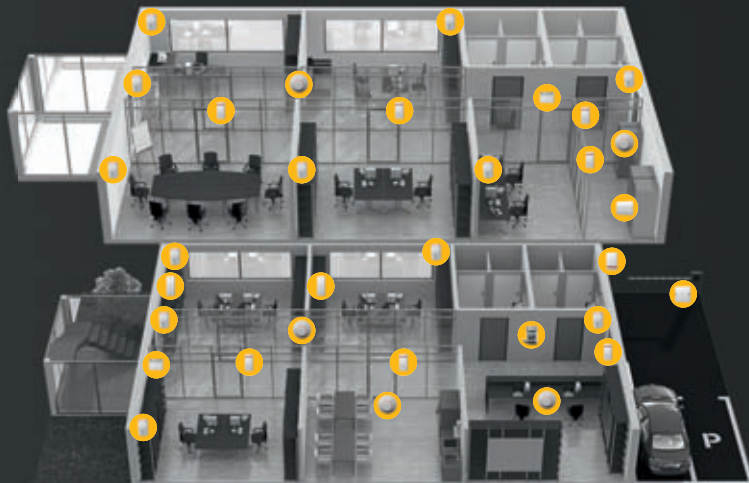

Wszystko to, daje JA-100.

Instalacja – dom

Instalacja

JABLOTRON 100 został idealnie dostosowany dla Twoich potrzeb. Możesz go użyć wszędzie, gdzie potrzebujesz skutecznej ochrony.

- mieszkanie

Zarządzanie bezpieczeństwem, sterowanie automatyką i zdalny dostęp sprawia, że naprawdę polubisz technikę zaprojektowaną dla Ciebie.